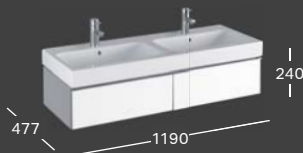

### DUPLA MOSDÓ

Sz 1200 / Mé 485

két csaplyukkal  
Tűlfolyóval

**Listaár:**

**124120000**  
**175 234 Ft**