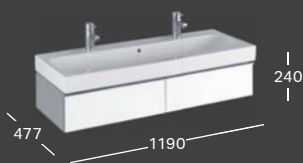

### MOSDÓ

Sz 1200 / Mé 485  
tűlfolyóval

Csaplyuk nélkül  
Két csaplyukkal

**Listaár:**

**124025000**  
**124020000**  
**141 069 - 146 579 Ft**