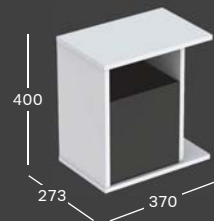

OLDALELEM

Sz 370 / Ma 400 / Mé 273

fekete plexiüveg tárolódobozzal

Fehér, festett, magasfényű	840237000
Platina, festett, magasfényű	840239000
Fehér, festett, matt	841237000
Láva, festett, matt	841238000
Natúr tölgy, melaminos faszerkezet	841239000
Listaár:	124 648 - 155 837 Ft