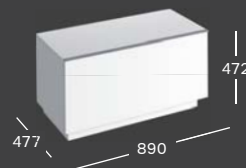

OLDALSÓ SZEKRÉNY

Sz 890 / Ma 472 / Mé 477

1 fiók önzáró mechanizmussal, 1 króm fogantyú, padlón álló

Fehér, festett, magasfényű	840090000
Platina, festett, magasfényű	840092000
Fehér, festett, matt	841090000
Láva, festett, matt	841091000
Natúr tölgy, melaminos faszerkezet	841092000
Listaár:	154 294 - 170 826 Ft