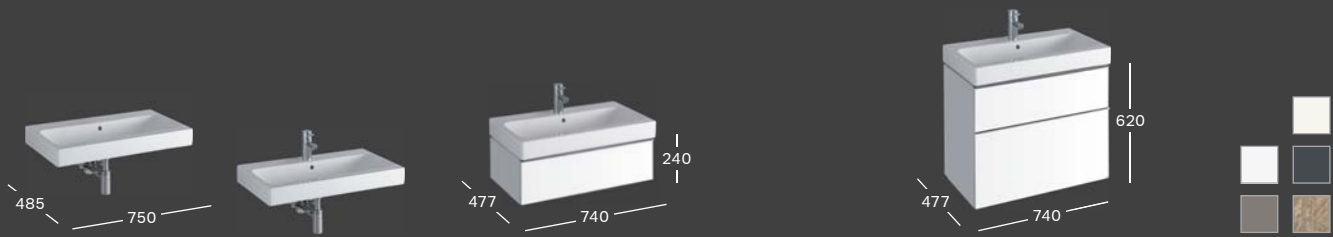

MOSDÓ

Sz 750 / Mé 485
túlfolyóval

Csaplyukkal **124075000**

Csaplyuk nélkül **124078000**

Pultra ültethető mosdó, csaplyukkal **124575000**

Listaár: 80 453 - 87 617 Ft

ALSÓ SZEKRÉNY MOSDÓHOZ

Sz 740 / Ma 240 / Mé 477

1 fiók önzáró mechanizmussal,

1 króm fogantyú

Fehér, festett, magasfényű **840275000**

Platina, festett, magasfényű **840277000**

Fehér, festett, matt **841275000**

Láva, festett, matt **841276000**

Natúr tölgy, melaminos faszerkezet **841277000**

Listaár: 117 925 - 130 048 Ft

ALSÓ SZEKRÉNY MOSDÓHOZ

Sz 740 / Ma 620 / Mé 477

2 fiók önzáró mechanizmussal,

2 króm fogantyú

Fehér, festett, magasfényű **840375000**

Platina, festett, magasfényű **840377000**

Fehér, festett, matt **841375000**

Láva, festett, matt **841376000**

Natúr tölgy, melaminos faszerkezet **841377000**

Listaár: 166 417 - 231 441 Ft