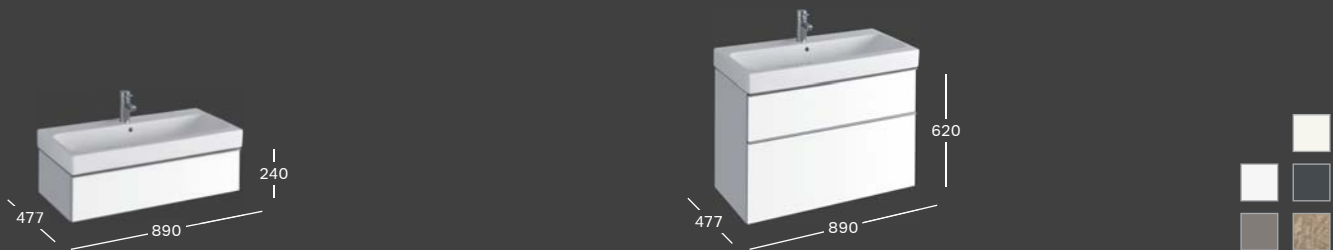

#### MOSDÓ

Sz 900 / Mé 485

csaplyukkal, túlfolyóval

Dekor tál jobb oldalon

Dekor tál bal oldalon

**Listaár: 124190000**

**124195000**

**124 537 Ft**