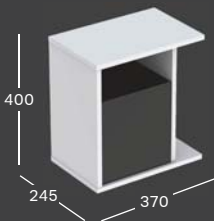

OLDALELEM

Sz 370 / Ma 400 / Mé 245

fekete plexiüveg tárolódobozzal

Fehér, festett, magasfényű	840137000
Platina, festett, magasfényű	840139000
Fehér, festett, matt	841137000
Láva, festett, matt	841138000
Natúr tölgy, melaminos faszerkezet	841139000
Listaár:	131 591 - 147 351 Ft