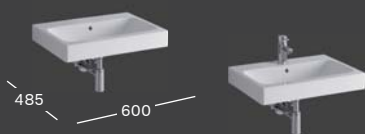

#### MOSDÓ

Sz 600 / Mé 485

túlfolyóval

Csaplyukkal

Csaplyuk nélkül

Pultra ültethető mosdó, csaplyukkal

túlfolyó nélkül

Csaplyuk nélkül